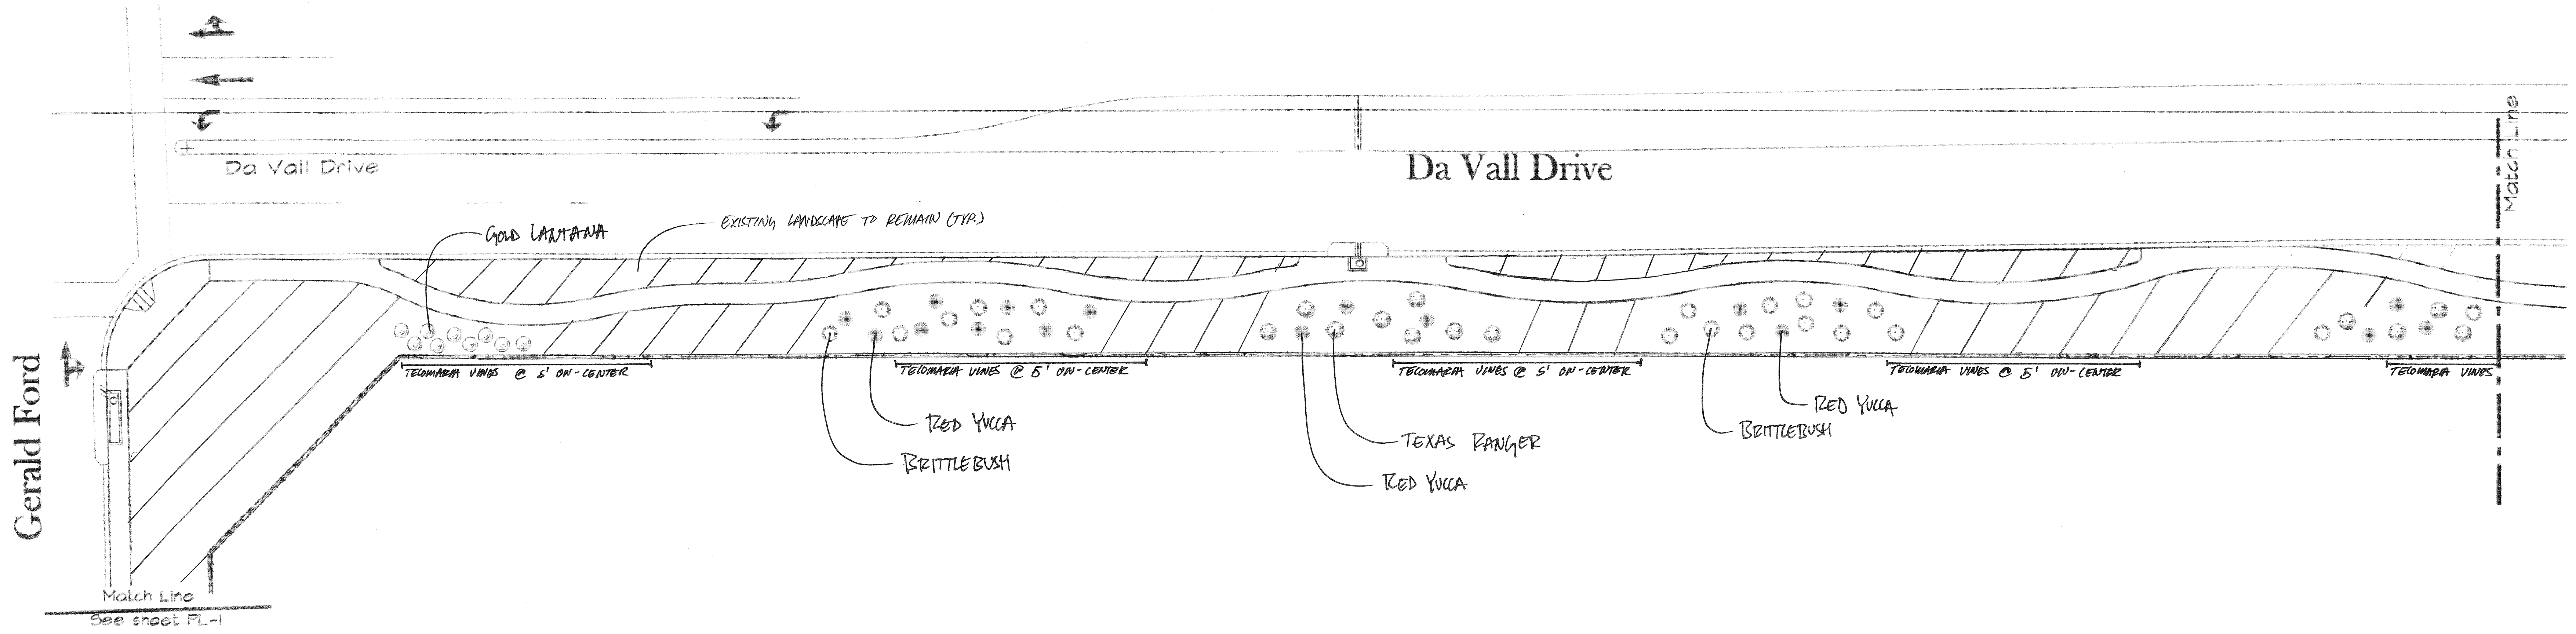

LEGEND

Symbol	Plant name	Size
	Bougainvillea 'Rosenka' (Pink Bougainvillea)	5g.
	Leucophyllum frutescens (Texas Ranger)	5g.
	Lantana 'New Gold' (Gold Lantana)	1g.
	Lantana montevidensis (Purple Lantana)	1g.
	Hesperaloe parviflora (Red Yucca)	5g.
	Fouquieria splendens (Ocotillo)	5g.
	Encelia farinosa (Brittlebush)	5g.
	Agave americana (Century Plant)	5g.