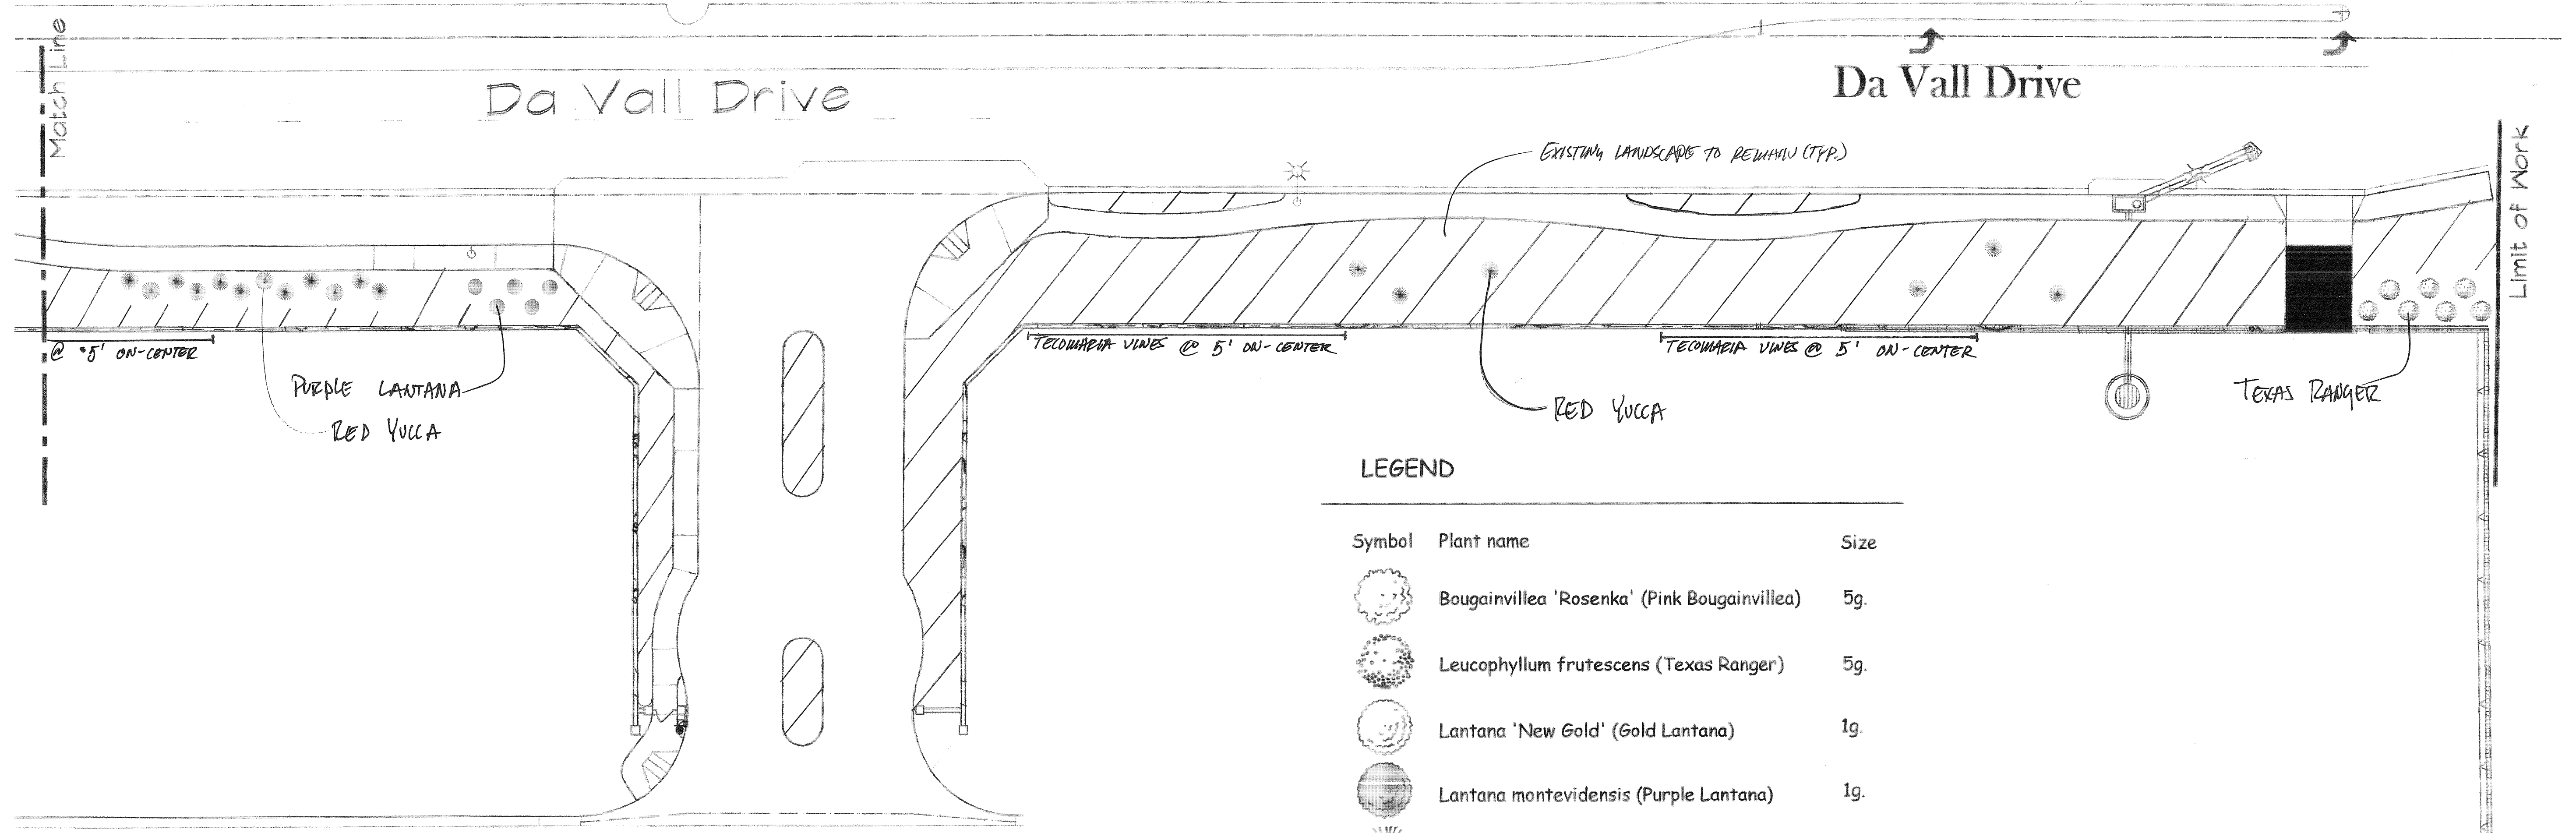

LEGEND

Symbol	Plant name	Size
	Bougainvillea 'Rosenka' (Pink Bougainvillea)	5g.
	Leucophyllum frutescens (Texas Ranger)	5g.
	Lantana 'New Gold' (Gold Lantana)	1g.
	Lantana montevidensis (Purple Lantana)	1g.
	Hesperaloe parviflora (Red Yucca)	5g.
	Fouquieria splendens (Ocotillo)	5g.
	Encelia farinosa (Brittlebush)	5g.
	Agave americana (Century Plant)	5g.